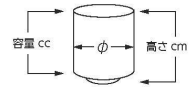

パンフレット番号	問合せ先	電話番号
20652-360	株式会社クイックパック	0564-59-3525

360 長湯呑  
Tall Teacup

刺身						
向付						
中鉢						
小鉢						
小付						
珍珠	360-101-513 720円 紫椿ミニカップ (7.1×7.7-150cc)	360-102-513 720円 白椿ミニカップ (7.1×7.7-150cc)	360-103-513 720円 美濃萩ミニカップ (6.5×8-190cc)	360-104-153 720円 トルコ釉ミニコップ (7×7.8-130cc)	360-105-153 720円 黒伊賀流星ミニコップ (7×7.8-130cc)	360-106-243 650円 萌木小湯呑 (7×7.8-130cc)
松花堂						
前菜皿						
付出し						
焼物皿						
天皿						
香水						
蓋物	360-201-403 560円 黒マツドット長湯呑 (8×8-220cc)	360-202-403 560円 白マツドット長湯呑 (8×8-220cc)	360-203-403 560円 黄彩花湯呑 (8×8-220cc)	360-204-573 750円 黒吹小雲9角湯呑 (6.9×8.3-170cc)	360-205-153 550円 白友禅八角湯呑 (6×7.6-130cc)	360-206-153 550円 黒友禅八角湯呑 (6×7.6-130cc)
蒸碗 土灰蒸し						
小皿						
和皿						
多用皿						
多用鉢						
盛込鉢	360-301-403 560円 美濃民芸湯呑 (8×8-220cc)	360-302-513 550円 朱赤結晶八角湯呑 (6.5×8.5-160cc)	360-303-353 550円 錆うのふ八角湯呑 (6.5×8.5-160cc)	360-304-353 550円 青地塗分け八角湯呑 (6.5×8.5-160cc)	360-305-513 550円 灰釉伊賀八角湯呑 (6.5×8.5-160cc)	360-306-353 550円 備前風八角湯呑 (6.5×8.5-160cc)
盛込皿						
酒器						
フリー カップ						
そば用品 薬味皿						
めん皿						
井 多用井						
流注見換 特選	360-401-403 560円 光琳長湯呑 (8×8-220cc)	360-402-403 570円 伊賀おりべ長湯呑 (7×8.5-240cc)	360-403-403 540円 軽量ハビネス長湯呑(ヒワ) (7.5×8.3-220cc)	360-404-403 540円 軽量ハビネス長湯呑(ピンク) (7.5×8.3-220cc)	360-405-573 720円 湖水9角湯呑 (6.9×8.3-170cc)	360-406-523 520円 備前初霜小湯呑 (5.9×7.5-120cc)
茶漬碗 飯碗						
土瓶 ポット 急須						
湯呑 干茶						
カスター 卓上小物						
箸置						
レンジ スプーン						
灰皿	360-501-513 450円 備前吹長湯呑 (6.5×8.1-190cc)	360-502-153 600円 黒伊賀ソギカップ (7.6×8-210cc)	360-503-523 480円 うのふ青淵小湯呑 (6×7.7-120cc)	360-504-403 470円 黒銀彩湯呑 (6.7×7.8-180cc)	360-505-573 480円 うのふ十草小湯呑 (6×7.7-140cc)	360-506-403 430円 天平十草湯呑 (6.7×7.8-180cc)