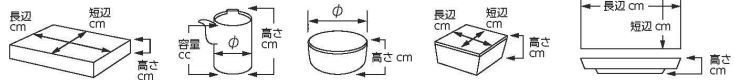

パンフレット番号	問合せ先	電話番号
20652-368	株式会社クイックパック	0564-59-3525

368 盆付カスター
Caster Set with Tray

368-101-783 **2,600円**
黒結晶汁次(大) (6.4×12・270cc)
368-102-783 **2,400円**
黒結晶汁次(中) (6.4×11・200cc)
368-103-783 **2,000円**
黒結晶辛子入 (6.3×6.2・90cc)
368-104-783 **1,200円**
黒結晶楊枝入 (4.5×5.3)
368-105-783 **2,700円**
黒塗盆大 (22×12×2.8)

368-106-783 **2,600円**
水青磁汁次(大) (6.4×12・270cc)
368-107-783 **2,400円**
水青磁汁次(中) (6.4×11・200cc)
368-108-783 **2,000円**
水青磁辛子入 (6.3×6.2・90cc)
368-109-783 **1,200円**
水青磁楊枝入 (4.5×5.3)
368-110-783 **2,700円**
黒塗盆大 (22×12×2.8)