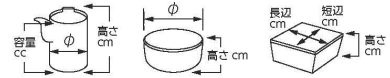

パンフレット番号	問合せ先	電話番号
20652-370	株式会社クイックパック	0564-59-3525

370 カスター
Caster

刺身
向付
中鉢
小鉢
小付
珍珠
松花堂

370-101-703 **2,000円**
鉄結晶汁次(大)(6.5×9.5・200cc)
370-102-703 **1,800円**
鉄結晶汁次(小)(6.5×7・140cc)
370-103-703 **1,570円**
鉄結晶一穴塩入(5.2×8.2)
370-104-703 **1,730円**
鉄結晶辛子入(6.3×5.6)
370-105-703 **950円**
鉄結晶楊枝差(4.8×4.5)

370-106-703 **1,900円**
焼締汁次(大)(6.5×10・160cc)
370-107-703 **1,650円**
焼締汁次(小)(6.5×8・120cc)
370-108-703 **1,400円**
焼締一穴塩入(5.2×8)
370-109-703 **1,550円**
焼締辛子入(6.5×5.5)
370-110-703 **820円**
焼締楊枝差(4.8×4.3)

370-111-703 **2,550円**
淡彩ライン汁次(大)(6.5×9.8・160cc)
370-112-703 **2,350円**
淡彩ライン汁次(小)(6.3×7.6・120cc)
370-113-703 **1,800円**
淡彩ライン一穴塩入(5.2×8.3)
370-114-703 **2,250円**
淡彩ライン辛子入(6.3×5.3)
370-115-703 **1,150円**
淡彩ライン楊枝差(4.7×4.2)