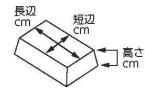

パンフレット番号	問合せ先	電話番号
20652-378	株式会社クイックパック	0564-59-3525

378 箸置
Chopstick Rest

刺身						
向付						
中鉢	強化	強化	強化	強化	強化	
小鉢	378-101-743 1,000円 青白磁旅枕箸置 (5.5×2.7×2.1)	378-102-783 1,000円 黄輝箸置 (5.5×2.7×2.1)	378-103-783 1,000円 青白磁勾玉型箸置 (4×3.5×2)	378-104-783 1,000円 黄輝勾玉型箸置 (4×3.5×2)	378-105-743 1,000円 全彩箸置 (4.3×2.7×2)	378-106-783 900円 染付春秋篋箸置 (4.3×2.8×2)
小付						
珍珠						
松花堂						
前菜皿						強化
付出口	378-201-783 900円 水玉つなぎ篋箸置 (4.3×2.8×2)	378-202-743 800円 小桜(青)篋箸置 (4.3×2.7×2)	378-203-743 800円 小桜(桃)篋箸置 (4.3×2.7×2)	378-204-703 700円 藍一珍篋箸置 (4.3×2.7×2)	378-205-703 900円 全彩星雲篋箸置 (4.3×2.7×2)	378-206-783 800円 青白磁篋型箸置 (4.5×2.8×2)
焼物皿						
天皿						
香水瓶						
蓋物	強化					
蒸碗 土紙類	378-301-703 680円 葱青磁篋箸置 (4.3×2.7×2)	378-302-743 560円 伊羅保篋箸置 (4.3×2.7×2)	378-303-783 1,100円 赤絵せせらぎ巻紙箸置 (4×3.8×2.5)	378-304-783 1,000円 全彩武威野巻紙箸置 (4×3.8×2.5)	378-305-783 1,000円 ラスタ巻紙箸置 (4×3.8×2.5)	378-306-743 700円 塗分箸置 (4×3.8×2.5)
小皿						
和皿						
多用皿	強化		強化	強化		
多用鉢	378-401-743 610円 織部巻紙箸置 (4×3.8×2.5)	378-402-743 560円 伊羅保巻紙箸置 (4×3.8×2.5)	378-403-703 800円 小花(青)巻紙箸置 (4×3.8×2.5)	378-404-703 800円 小花(赤)巻紙箸置 (4×3.8×2.5)	378-405-703 630円 水玉(紅)巻紙箸置 (4×3.8×2.5)	378-406-703 630円 水玉(紺)巻紙箸置 (4×3.8×2.5)
盛込鉢						
盛込皿						
酒器						
フリー カップ		強化	強化		強化	強化
そば用品 薬味皿	378-501-743 600円 白磁巻紙箸置 (4×3.8×2.5)	378-502-743 810円 染付唐草まゆ箸置 (4.2×3.3×2.6)	378-503-743 750円 葱青磁まゆ箸置 (4.3×3.3×2.6)	378-504-743 780円 水玉つなぎまゆ箸置 (4.4×3.3×2.6)	378-505-703 680円 雲海まゆ型箸置 (4.4×3.3×2.6)	378-506-703 680円 南蛮織部まゆ型箸置 (4.4×3.3×2.6)
めん皿						
井 多用井						
液性見換 特選						
茶漬碗 飯碗	強化	強化	強化	強化		
土瓶 ポット 急須	378-601-703 680円 南蛮黄瀬戸まゆ型箸置 (4.4×3.3×2.6)	378-602-783 1,000円 交趾正角 箸置 (3.7×3.7)	378-603-783 1,000円 全彩正角 箸置 (3.7×3.7)	378-604-783 1,000円 全彩長角 箸置 (4.9×2.6)	378-605-303 650円 唐草 反楕円箸置 (10×3×2)	378-606-413 550円 白志野ぶどう箸置 (5.5×3×2.5)
湯呑 干茶						
カスター 卓上小物						
箸置						
レンジ スプーン						
飯皿	378-701-413 550円 丸紋唐子丸型箸置 (4.5×4.5×1.5)	378-702-413 550円 菊唐草丸型箸置 (4.5×4.5×1.5)	378-703-413 550円 濃地紋丸型箸置 (4.5×4.5×1.5)	378-704-413 550円 福福丸型箸置 (4.5×4.5×1.5)	378-705-413 550円 蛸唐草反楕円箸置 (5.5×3×2.5)	378-706-413 550円 梅祥瑞反楕円箸置 (5.5×3×2.5)