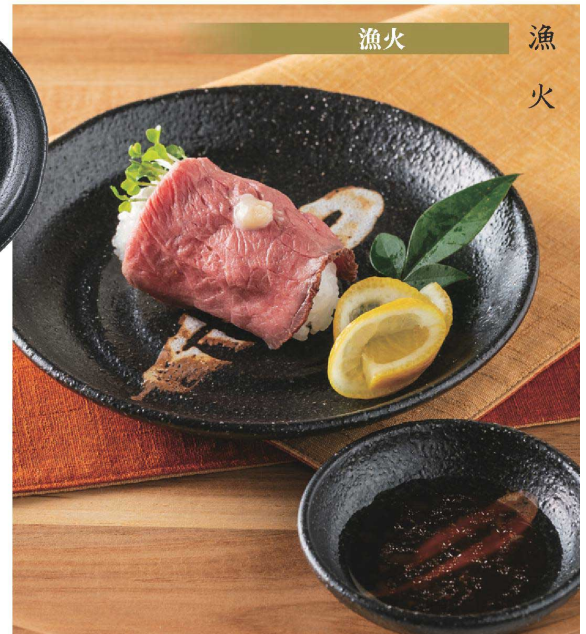

389-18-513 **10,800円**
いぶし金彩丸くくり大鉢(25.8×5.8)

389-19-513 **10,800円**
窯変マットグリーン丸くくり大鉢(25.8×5.8)

和陶
オープン

389-51-563 **1,200円**
13cm皿(13.2×2.1)
389-52-563 **1,270円**
15.5cm皿(15.5×2.4)

389-53-563 **1,950円**
19.5cm皿(19.5×2.6)
389-54-563 **2,550円**
23.5cm皿(23.6×3)

389-55-563 **4,200円**
28cm皿(28×3.1)

389-56-563 **2,550円**
18.5cm楕円皿(18.5×11.6×3.1)

389-57-563 **3,600円**
23.5cm楕円皿(23.8×13.8×3.5)

漁火

漁
火

389-58-563 **1,650円**
11.5cm飯碗(11.8×6.5)

389-59-563 **1,650円**
12cm多用井(12.2×7.3)