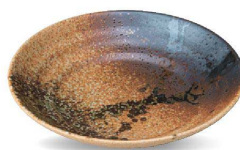

401-56-633 1,400円
5.5釜上井(17×9)

401-57-633 1,080円
5.5反種井(17.4×8.8)

401-58-633 1,650円
手引6.3反種井(20×9.5)

401-59-633 850円
6.3反和井(19.5×6.5)

401-60-633 700円
お好み碗(12.6×7)

401-61-633 860円
手びねり5.0浅鉢(16.5×5)

401-62-633 750円
20cm浅鉢(20.1×3.8)

401-63-633 980円
7.5浅鉢(23×5)

401-64-633 550円
くくり手4.0鉢(12.8×4.5)

401-65-633 2,400円
くくり手8.0鉢(23.5×7.7)