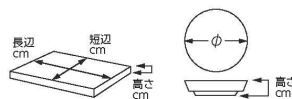

パンフレット番号	問合せ先	電話番号
20652-415	株式会社クイックパック	0564-59-3525

最新情報
P401-500

KIGURA
Modern
Style

415

[WPブラック]

陶

415-101-053 3,200円
WPブラック21cm長角皿(小) (20.5×11.5×1.2)
415-102-053 4,000円
WPブラック25cm長角皿(中) (25.3×11.7×1.3)
415-103-053 5,800円
WPブラック32cm長角皿(大) (31.8×11.3×1.2)