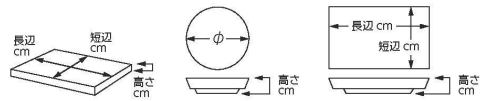

パンフレット番号	問合せ先	電話番号
20652-417	株式会社クイックパック	0564-59-3525

最新情報
P401-500

KIGURA
Modern
Style

417

417-101-033 2,200円
ブロンズ 長角前菜
(26.2×5.2×3.2)

417-102-033 2,200円
ブロンズ U型前菜
(26.2×5.2×3.2)

417-103-033 1,700円
NB 長角前菜
(26.2×5.2×3.2)

417-104-033 1,700円
NB U型前菜
(26.2×5.2×3.2)

[マーズ]

417-201-083 3,200円
マーズ25cmサークル/ホワイト (24.8×12)

417-202-083 3,500円
マーズ25cmサークル(BG) (24×24×1.2)

417-203-083 2,700円
マーズ20cmスクエア(BG) (20×20×1.2)

417-204-083 2,000円
マーズ24cmロングプレート/ホワイト (23.5×11×1.2)
417-205-083 2,900円
マーズ36cmロングプレート/ホワイト (35.5×12×1.2)