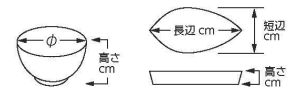

パンフレット番号	問合せ先	電話番号
20652-42	株式会社クイックパック	0564-59-3525

042 小鉢(高台)
Small Sized Bowl (Footed)

刺身					
向付					
中鉢					
小鉢					
小付					
珍珠	42-101-353 5,550円 ガラスルリ釉高台小鉢 (11.8×6.8)	42-102-053 5,500円 粉引ソワールガラス高台鉢 (9.2×9.3)	42-103-303 3,900円 万暦高台4.0小鉢(12.2×7.3) 42-104-303 3,500円 万暦高台3.3小鉢(10×7)	42-105-053 3,500円 赤絵高浜小付 (11.2×9.5×9.5)	42-106-053 3,000円 黒釉高浜小付 (11.2×9.5×9.5)
松花堂					
前菜皿					
付出し					
焼物皿					
天皿					
香水					
蓋物	42-201-513 3,100円 風船高台皿 (12.3×6)	42-202-053 3,400円 粉引三島高台小鉢 (11.8×6.5)	42-203-053 3,400円 羽衣三彩高台小鉢 (11.7×11.7×8)	42-204-783 3,100円 二色吹高台小鉢 (11.3×6)	42-205-353 2,850円 金結晶4.4高台小鉢 (13.2×7.5)
蒸碗 土氣蒸し					
小皿					
和皿					
多用皿					
多用鉢					
盛込鉢	42-301-253 1,700円 新トルコマット高台鉢 (12×6)	42-302-053 3,100円 ピンクスター三方高台小鉢 (11×11×5.5)	42-303-473 2,500円 花万暦梅型高台小鉢(小) (9×6.3)	42-304-513 2,200円 白釉プラチナ高台小鉢 (11.8×5.6)	42-305-333 1,950円 呉須いろは高台3.5鉢 (10.5×7.8)
盛込皿					
酒器					
フリー カップ					
そば用品 薬味皿					
めん皿					
井 多用井					
流仕見焼 特選	42-401-703 1,900円 緑彩高台小鉢 (11.7×5.7)	42-402-353 1,780円 色刷毛十草(ゴス)高台小鉢 (12×6)	42-403-353 1,780円 色刷毛十草(ヒワ)高台小鉢 (12×6)	42-404-353 1,650円 金結晶三ツ押高台小鉢 (12.5×5.5)	42-405-703 1,950円 赤絵小花高台小鉢(小) (8.8×6.3)
茶漬碗 飯碗					
土瓶 ポット 急須					
湯呑 干茶					
カスター 卓上小物					
箸置					
レンゲ スプーン					
灰皿	42-501-153 1,100円 ぎやまん高台小鉢 (10×7)	42-502-523 1,650円 銀彩黒唐草高台デザート (12.5×6.3)	42-503-513 1,450円 イエロー吹高台小鉢 (11.8×6)	42-504-513 1,450円 ヒワ貫入高台小鉢 (11.8×6)	42-505-563 1,050円 織部十草高台小鉢 (11×10.5×6.8)