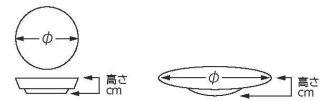

パンフレット番号	問合せ先	電話番号
20652-427	株式会社クイックパック	0564-59-3525

最新情報  
P401-500

KIGURA  
Modern  
Style

427

427-101-053 8,900円  
炭化土GBLハットボール 大(29×6.5)  
427-102-053 6,500円  
炭化土GBLハットボール 中(25×5.5)

427-103-633 4,300円  
フォグ 23.5cmハット型プレート  
(23.5×4.4・内径9.7)

427-301-633 4,100円  
ゼル 23.5cmハット型プレート  
(23.5×4.4・内径9.7)

427-302-633 3,400円  
カテドラル 23.5cmハット型プレート  
(23.5×4.4・内径9.7)

427-303-633 3,200円  
グラビティ 23.5cmハット型プレート  
(23.5×4.4・内径9.7)

427-401-633 5,700円  
ゼル 25cm深皿  
(25.3×4.6)