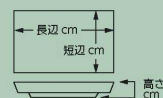

KIGURA
Modern
Style

431