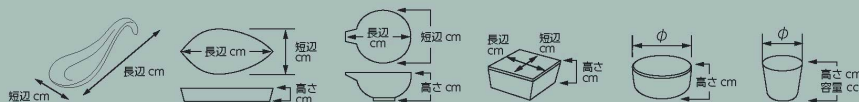

パンフレット番号	問合せ先	電話番号
20652-437	株式会社クイックパック	0564-59-3525

KIGURA  
Modern  
Style

437

437-101-153 450円  
耳付小鉢 アメ釉  
(11.2×7.8×4.1)

437-102-153 450円  
耳付小鉢 錆釉  
(11.2×7.8×4.1)

437-103-613 870円  
NリーフボウルLアメ  
(15.5×9.8×5)  
437-104-613 750円  
NリーフボウルMアメ  
(14×8.5×4.3)  
437-105-613 580円  
NリーフボウルSアメ  
(12×7.2×4)

437-106-613 800円  
NリーフボウルL白  
(15.5×9.8×5)  
437-107-613 700円  
NリーフボウルM白  
(14×8.5×4.3)  
437-108-613 550円  
NリーフボウルS白  
(12×7.2×4)

437-109-603 650円  
白三カ月ナッピー  
(8.7×6×2.1)

437-201-613 430円  
Jアケアボール赤  
(6×4.5)