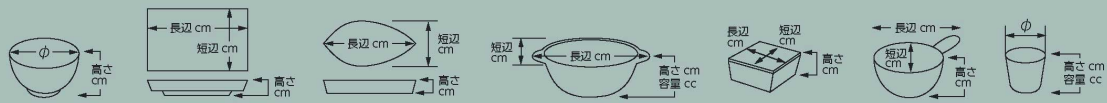

パンフレット番号	問合せ先	電話番号
20652-439	株式会社クイックパック	0564-59-3525

KIGURA
Modern
Style

439

ガラス
中国製

439-101-633 570円
5cmキュービックカップ
(5×5×5.5・80cc)

439-102-263 500円
白磁深口珍味
(6×5.5×4.1)

中国製

439-103-633 700円
フィオーレ7cmカップ
(7×6・120cc)
439-104-633 500円
7cmカップ用蓋
(7.3×3)

439-201-033 1,700円
NY12cmスクエアボウル(超軽量白磁)
(12.2×12.2×5.2)
439-202-033 3,900円
NY24cmスクエア(超軽量白磁)
(24.5×24.5×0.3)

439-203-033 2,500円
NY24cm長角皿(超軽量白磁) (24.5×12.3×2)

439-301-633 980円 ガラス
6.5切立カップ(6.6×5・120cc) 中国製
439-302-633 860円
パレットスクエア9.5(9.5×9.5×1.5)