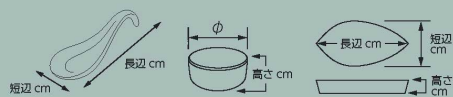

パンフレット番号	問合せ先	電話番号
20652-441	株式会社クイックパック	0564-59-3525

最新情報
P401-500

KIGURA
Modern
Style

441

441-101-633 600円
WH プチケーキ型(6.3×2.5)
441-102-633 600円
CH プチケーキ型(6.3×2.5)
441-103-633 600円
GR プチケーキ型(6.3×2.5)
441-104-633 600円
BL プチケーキ型(6.3×2.5)