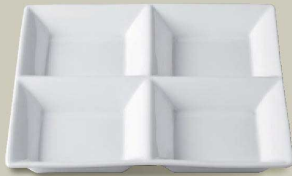

パンフレット番号	問合せ先	電話番号
20652-443	株式会社クイックパック	0564-59-3525

最新情報
P401-500

KIGURA
Modern
Style

443

443-101-603 1,690円
白UM三種お通し皿
(23×7.9×3.8)

中国製

443-102-513 1,000円
白磁ディンプルダブルプレート
(19.8×7.7×3)

中国製

白磁

443-103-513 1,300円
白磁ディンプルトリプルプレート
(27.2×7.8×3.2)

中国製

443-201-513 3,000円
白磁ディンプルシックスプレート
(24.5×24.5×4)

中国製

白磁

443-202-513 2,600円
白磁ディンプルナインプレート
(27.2×15.5×3.2)

中国製

白磁

443-203-513 3,600円
白磁ディンプルナインプレート
(27.8×23.7×3.2)

陶

443-301-513 790円
白うのふコワケ二品皿 (16.8×8.4×2.3)
443-302-513 1,050円
白うのふコワケ三品皿 (25.3×8.4×2.3)

陶

443-303-513 1,650円
白うのふコワケ四品皿
(17×17×2.3)

陶

443-304-513 2,200円
白うのふコワケ六品皿
(25.5×17×2.3)

Partition Plate

【お弁当プレート】