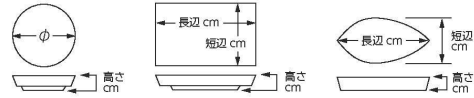

パンフレット番号	問合せ先	電話番号
20652-447	株式会社クイックパック	0564-59-3525

最新情報
P401-500

KIGURA
Modern
Style

447

447-101-033 2,500円
軽量三ツ仕切皿
(18.6×13.8×1.7)

447-102-033 2,500円
軽量二ツ仕切皿
(18.6×13.8×1.7)

447-103-303 5,800円
コスモ(シルバー)25cm仕切プレート
(25×25×2)

447-201-613 3,700円
YKバルサランチプレート
(25×22.5×2.5)

447-202-613 5,400円
YK アルファプレートL
(32.5×24.3×2.2)

447-203-613 2,700円
YK アルファプレートS
(24.5×18.4×2.1)

447-301-353 2,250円
NB2ピースウェーブ23cm皿
(23.7×15×3)

447-302-353 2,200円
白釉2ピースウェーブ長皿
(25×8×3.7)

447-303-603 2,400円
35cmロングディッシュ
(35.2×4.3×2.8)

447-401-413 2,750円
軽量仕切り皿(大)
(26×2)

447-402-413 2,180円
軽量仕切り皿(小)
(21.5×1.5)

447-403-413 2,880円
軽量角仕切り皿
(28.5×21×2.5)

447-501-203 1,850円
うさちゃんキッズプレート
(21×17×3)