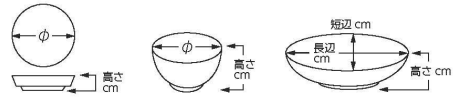

パンフレット番号	問合せ先	電話番号
20652-449	株式会社クイックパック	0564-59-3525

最新情報
P401-500

449-101-253 1,200円
窯変グリーン20cm切立皿
(20.2×4)