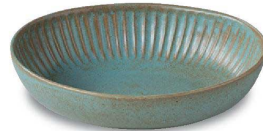

451-303-613 2,800円  
しのぎ錆トルコ26cm楕円プレート (26.5×19.5×3)  
451-304-613 1,900円  
しのぎ錆トルコ24cm楕円プレート (24×17.2×3)

451-305-253 2,880円  
シルバーグレープレート26 (26.5×19×3)

MODERN  
STYLE ◆◆◆  
Casual  
Café

451-401-613 2,800円  
しのぎ虹彩20cmペーカー (21.7×17×6.2)

451-402-613 2,800円  
しのぎ錆トルコ20cmペーカー (21.7×17×6.2)

451-501-013 1,600円  
MINOソギオーバルグレー (22×15×4)

451-502-013 1,600円  
MINOソギオーバルブルー (22×15×4)

【モダンスタイル】

MODERN STYLE

Casual Café

【カジュアルカフェ】