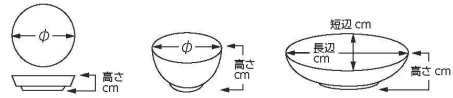

パンフレット番号	問合せ先	電話番号
20652-453	株式会社クイックパック	0564-59-3525

最新情報
P401-500

KIGURA
Modern
Style

453