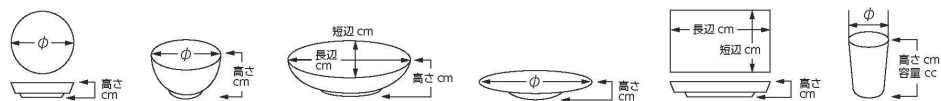

パンフレット番号	問合せ先	電話番号
20652-457	株式会社クイックパック	0564-59-3525

KIGURA
Modern
Style

457