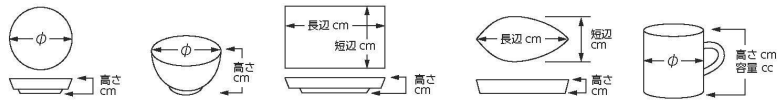

パンフレット番号	問合せ先	電話番号
20652-458	株式会社クイックパック	0564-59-3525

KIGURA
Modern
Style

458

[カジュアルカフェ]

Casual Café

MODERN STYLE

[モダンスタイル]