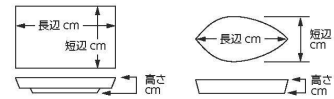

パンフレット番号	問合せ先	電話番号
20652-461	株式会社クイックパック	0564-59-3525

最新情報
P401-500

KIGURA
Modern
Style

461

461-101-033 11,300円
ヨーロッパ40cm長角プレート 快織部 (41×25.3×5.8)
461-102-033 4,550円
ヨーロッパ31cm長角プレート 快織部 (31.5×15×3.3)

461-103-033 9,000円
ヨーロッパ30cmプレート 快織部 (30.7×30.5×5.7)
461-104-033 4,550円
ヨーロッパ20cmプレート 快織部 (20×20×5)