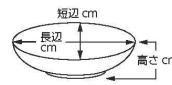

パンフレット番号	問合せ先	電話番号
20652-463	株式会社クイックパック	0564-59-3525

最新情報
P401-500

KIGURA
Modern
Style

463