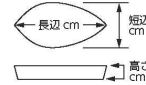

パンフレット番号	問合せ先	電話番号
20652-463	株式会社クイックパック	0564-59-3525

最新情報
P401-500

KIGURA
Modern
Style

463