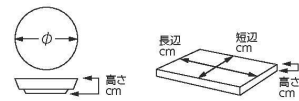

パンフレット番号	問合せ先	電話番号
20652-465	株式会社クイックパック	0564-59-3525

最新情報
P401-500

KIGURA
Modern
Style

465