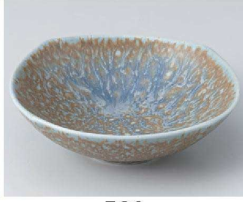

47-404-703 **1,280円**
呉須ライン淡雪角小鉢
(9×9×4.3)

47-405-613 **1,100円**
赤絵小鉢
(9.5×9.5×5.5)

47-501-603 **1,800円**
青磁菊型長角4.5鉢
(13×11.2×4.8)

47-502-353 **1,200円**
窯変金彩3.6角小鉢
(11.5×11.5×4)

47-503-413 **1,200円**
ひるがの正角浅小鉢
(11×11×3.8)

47-504-473 **1,100円**
黒マット正角浅小鉢
(11.5×11.5×4)

47-505-793 **1,000円**
布目帯ライン角小鉢(大)
(11×11×4.1)

47-601-473 **1,000円**
黒ライン角小鉢
(10.8×10.8×3.3)

47-602-253 **580円**
窯変ブラック10.5cm四方小鉢
(10.8×10.8×3.3)

47-603-253 **580円**
窯変グリーン10.5cm四方小鉢
(10.8×10.8×3.3)

47-604-253 **580円**
窯変グレー10.5cm四方小鉢
(10.8×10.8×3.3)

47-605-253 **580円**
窯変うのふ10.5cm四方小鉢
(10.8×10.8×3.3)

- 刺身
- 向付
- 中鉢
- 小鉢
- 小付
- 珍味
- 松花堂
- 前菜皿
- 付出皿
- 焼物皿
- 天皿
- 香水
- 蓋物
- 蒸籠
- 土紙蓋し
- 小皿
- 和皿
- 多用皿
- 多用鉢
- 盛込鉢
- 盛込皿
- 酒器
- フリー
- カップ
- そば用品
- 薬味皿
- めん皿
- 井
- 多用井
- 流石見焼
- 特選
- 茶漬碗
- 飯碗
- 土瓶
- ポット
- 急須
- 湯呑
- 干茶
- カスター
- 卓上小物
- 箸置
- レンジ
- スプーン
- 灰皿