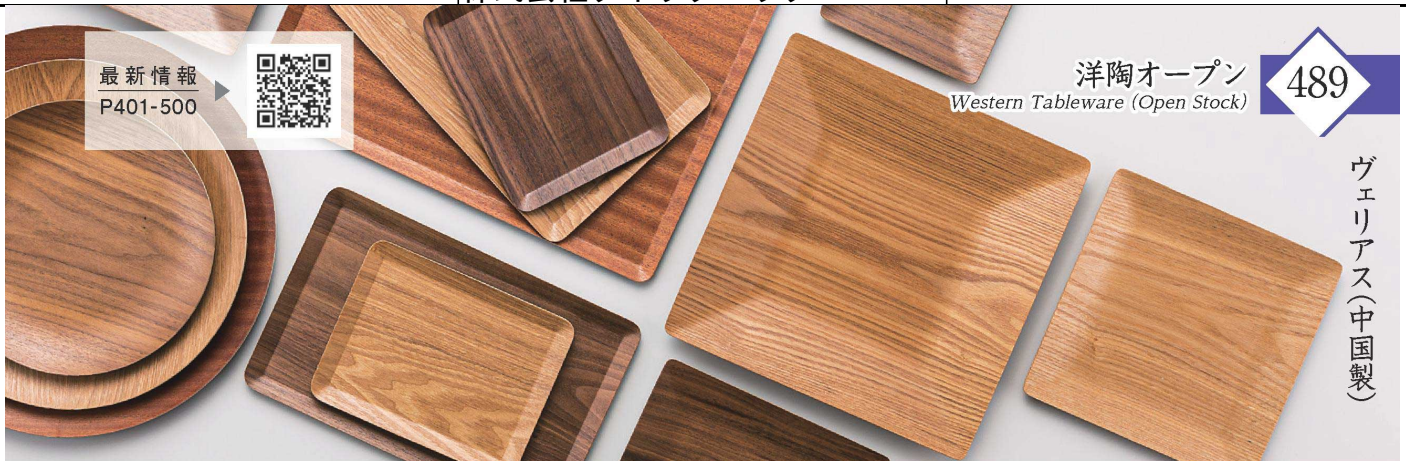

パンフレット番号	問合せ先	電話番号
20652-489	株式会社クイックパック	0564-59-3525

最新情報
P401-500

洋陶オープン
Western Tableware (Open Stock)

489

ヴェリアス(中国製)

489-1-413 **2,850円**
マホガニー丸型22cmトレイ (22×2)
489-2-413 **3,950円**
マホガニー丸型28cmトレイ (28×2)
489-3-413 **5,000円**
マホガニー丸型33cmトレイ (33×2)