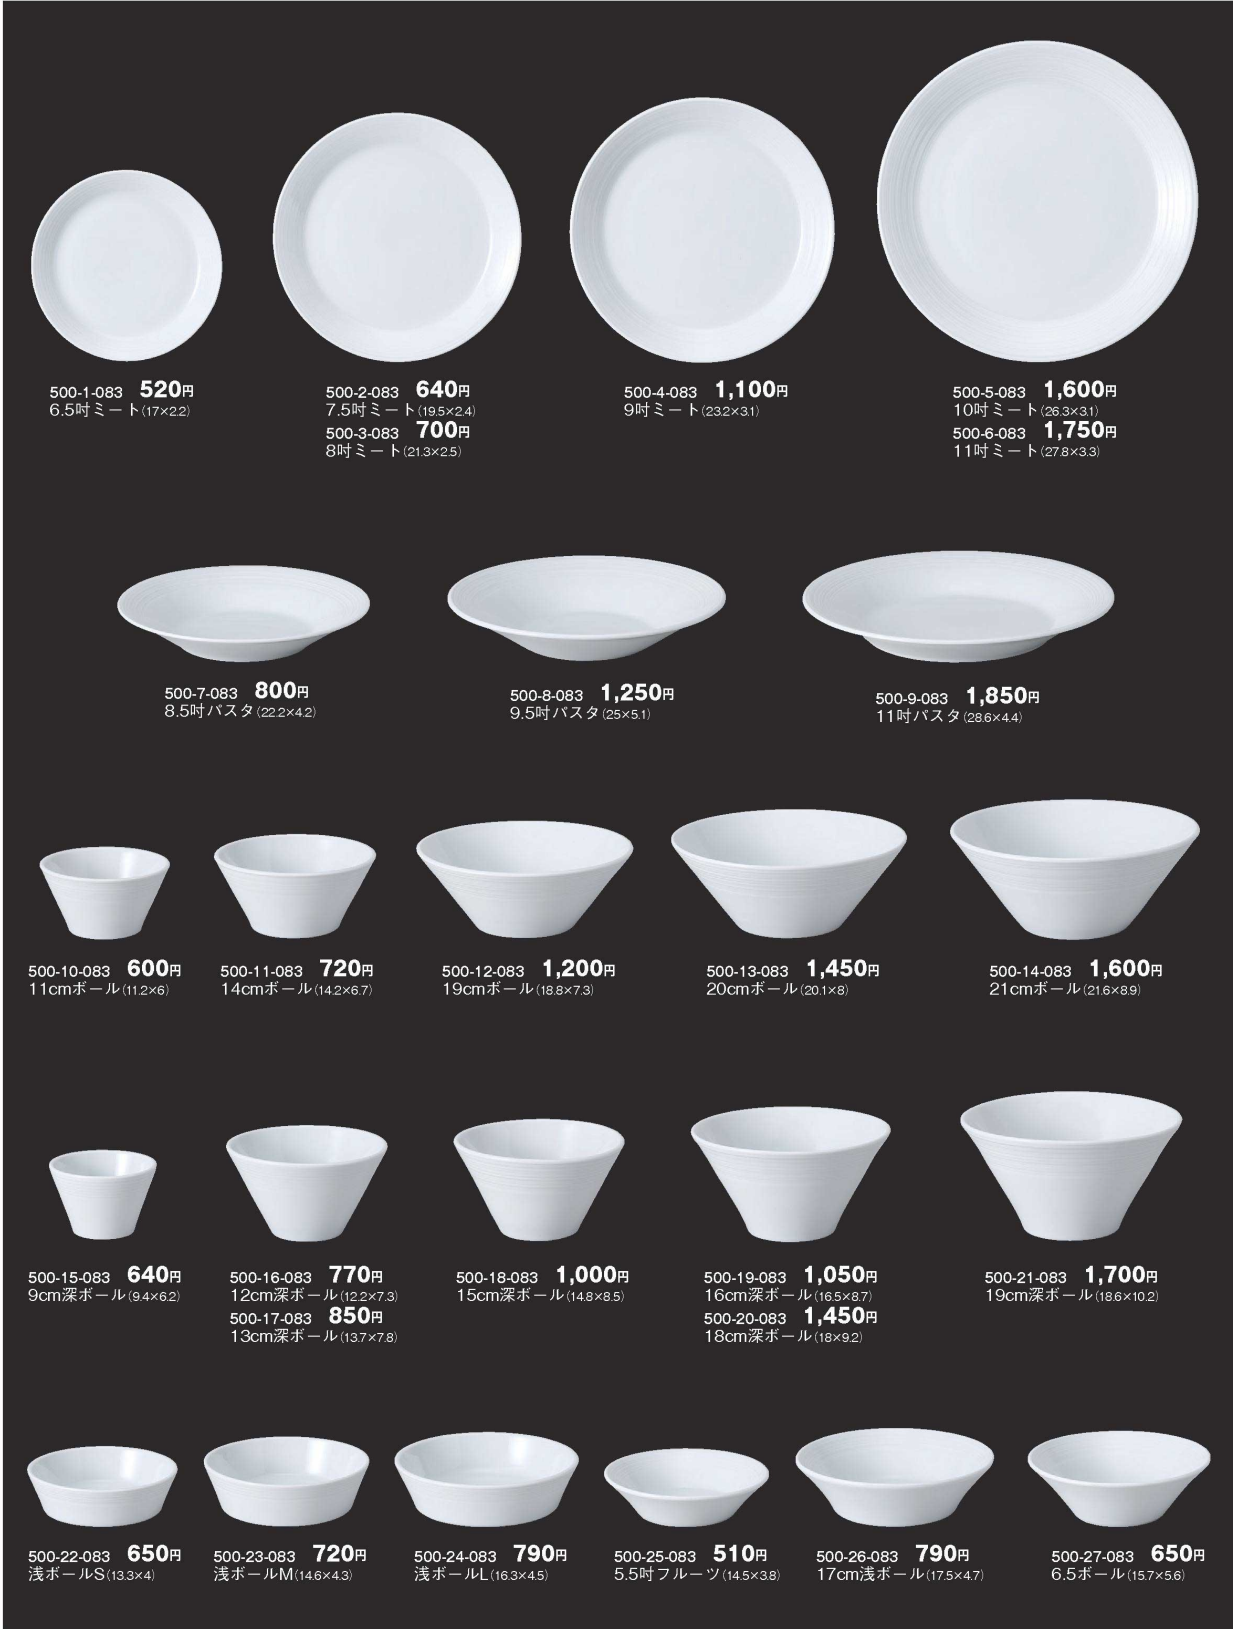

パンフレット番号	問合せ先	電話番号
20652-500	株式会社クイックパック	0564-59-3525

500 洋陶オープン
Western Tableware (Open Stock)

ル
ミ
ネ

洋陶
オープン