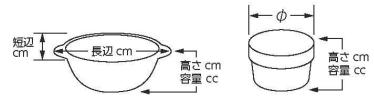

516-101-543 **1,200円** **G**  
ライトブルー 舟型グラタン  
(18.5×12.5×4)

516-102-543 **1,200円** **G**  
オレンジ 舟型グラタン  
(18.5×12.5×4)

516-103-543 **1,200円** **G**  
ピンク 舟型グラタン  
(18.5×12.5×4)

516-104-543 **1,200円** **G**  
ブルー 舟型グラタン  
(18.5×12.5×4)