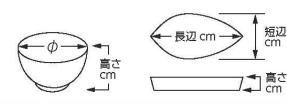

パンフレット番号	問合せ先	電話番号
20652-52	株式会社クイックパック	0564-59-3525

052 小鉢(丸)
Small Sized Bowl (Round)

刺身					
向付					
中鉢					
小鉢	陶	陶	陶	陶	陶
小付	52-101-253 4,440円 金銀彩丸小鉢 (11.5×6)	52-102-253 4,800円 いぶし金彩丸鉢 (14×5.3)	52-103-253 2,800円 手描きすだれ織部たわみ小鉢 (13.5×12.3×5.8)	52-104-523 1,700円 赤硝子反小鉢 (12.5×5.5)	52-105-523 1,700円 南蛮反小鉢 (12.5×5.5)
珍味					
松花堂					
前菜皿					
付出皿	陶	陶	陶	陶	陶
焼物皿	52-201-083 2,400円 錆かいらぎ切立4.0鉢 (12.2×5.5)	52-202-303 2,400円 織部古木小鉢 (12.8×5.5)	52-203-473 1,200円 クリーム粉引ライン平小鉢 (13.5×4)	52-204-473 1,200円 黒ライン平小鉢 (13.8×4.2)	52-205-743 1,200円 御深井コス流し4.0玉割 (12.7×4.4)
天皿					
香水					
蓋物					
蒸籠 土紙蒸し					
小皿					
和皿	52-301-743 1,200円 ビーード口紅葉小鉢 (12.8×4.4)	52-302-263 1,200円 黒釉丸小鉢 (13.3×4.2)	52-303-743 1,100円 ねずみ志野平小鉢 (13.6×4)	52-304-513 1,080円 ルリ釉平鉢 (13×4.3)	52-305-473 1,050円 千段青磁4.0ボール (13×4.5)
多用皿					
多用鉢					
盛込鉢					
盛込皿					陶
酒器					
フリー カップ	52-401-313 750円 ピンストライプ菊型4.5鉢 (13.8×5)	52-402-253 700円 白均窯反らし4.5鉢 (13.7×5)	52-403-013 650円 均窯ヒワ3.6小鉢 (12.5×4.6)	52-404-013 650円 均窯スカイ3.6小鉢 (12.5×4.6)	52-405-743 1,150円 織部十章三ツ足小鉢 (12.8×4.6)
そば用品 薬味皿					
めん皿					
井 多用井					
液住見換 特選					
茶漬碗 飯碗	52-501-613 850円 織部伊賀小鉢 (8.6×6.3)	52-502-053 540円 刷毛目粉引4.0小鉢 (13.1×4.5)	52-503-543 570円 粉引青流 手捻り4.0鉢 (13.4×4.5)	52-504-243 360円 京十章4.0小鉢 (14×3.9)	52-505-013 430円 粉引細十章 4.0浅井 (14.2×4.5)
土瓶 ポット 急須					
湯呑 干茶					
カスター 卓上小物					
箸置			陶	陶	陶
レンジ スプーン					
灰皿	52-601-053 540円 黒備前4.0小鉢 (13.1×4.5)	52-602-053 540円 黄伊良保4.0小鉢 (13.1×4.5)	52-603-763 590円 千の川おしゃれ小鉢 黒 (9.5×6.2)	52-604-763 590円 千の川おしゃれ小鉢 藍の雪 (9.5×6.2)	52-605-763 590円 千の川おしゃれ小鉢 白 (9.5×6.2)