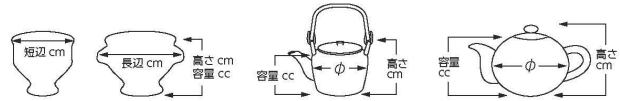

パンフレット番号	問合せ先	電話番号
20652-524	株式会社クイックパック	0564-59-3525

524 洋小物・ポット洋  
Western-style Small Articles, Tea Pot (Western-style)

524-101-613 **1,700円** ライオントリフ 小P (12×9.6×7.5・250cc) 524-102-613 **2,100円** ライオントリフ 中P (13×10.8×8.3・340cc) 524-103-613 **2,600円** ライオントリフ 大P (14×11.8×9.2・500cc) 524-104-633 **1,200円** 7cmライオントリフ (7×10×6・140cc) 524-105-633 **1,600円** 8.5cmライオントリフ (8.5×10.8×6.5・220cc)