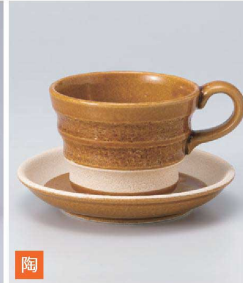

| | | |
|-----------|-------------|--------------|
| パンフレット番号 | 問合せ先 | 電話番号 |
| 20652-533 | 株式会社クイックパック | 0564-59-3525 |

最新情報
P501-600

碗皿
Cup and Saucer

533

陶
533-101-513 **2,100円**
一文字ざざ波コーヒーC/S
(14×25)
533-102-513 **1,200円**
一文字ざざ波コーヒー碗
(9.2×7.2-240cc)

陶
533-103-513 **2,100円**
美濃萩ざざ波コーヒーC/S
(14×25)
533-104-513 **1,200円**
美濃萩ざざ波コーヒー碗
(9.2×7.2-240cc)

陶
533-105-513 **2,100円**
美濃萩コーヒーC/S
(13.3×25)
533-106-513 **1,200円**
美濃萩コーヒー碗
(9.5×7.3-270cc)

陶
533-107-783 **2,300円**
黄瀬戸削りコーヒーC/S
(14.4×2.4)
533-108-783 **1,500円**
黄瀬戸削りコーヒー碗
(10×7.2-250cc)

陶
533-109-153 **2,200円**
ざざ波コーヒーC/S呉須十草
(皿14×2)
533-110-153 **1,200円**
ざざ波コーヒー呉須十草碗
(9×7.2-200cc)

陶
533-201-243 **1,800円**
山茶花コーヒーC/S
(皿15×13.3)
533-202-243 **900円**
山茶花コーヒー碗
(9×7.3-200cc)

陶
533-203-243 **1,800円**
呉須丸紋コーヒーC/S
(15×13.3)
533-204-243 **900円**
呉須丸紋碗
(9×7.3-200cc)