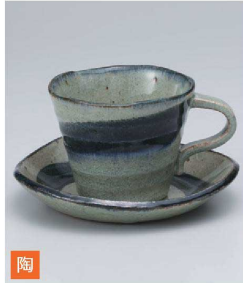

| | | |
|-----------|-------------|--------------|
| パンフレット番号 | 問合せ先 | 電話番号 |
| 20652-533 | 株式会社クイックパック | 0564-59-3525 |

最新情報
P501-600

碗皿
Cup and Saucer

533

陶
533-101-513 **2,100円**
一文字ざざ波コーヒーC/S
(14×25)
533-102-513 **1,200円**
一文字ざざ波コーヒー碗
(9.2×7.2-240cc)