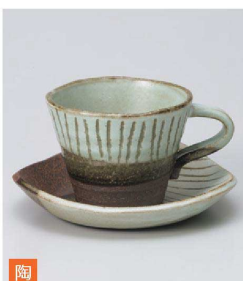

陶
534-309-473 **2,400円**
細十草影さざなみコーヒーC/S
(9×7.5-240cc 皿14.5×3)