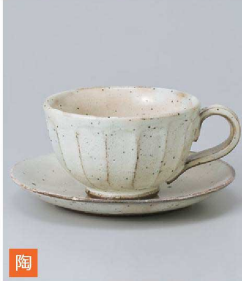

パンフレット番号	問合せ先	電話番号
20652-534	株式会社クイックパック	0564-59-3525

534 碗皿
Cup and Saucer

陶
534-101-793 **4,000円**
粉引面取りコーヒーC/S
(皿14×22)
534-102-793 **2,400円**
粉引面取りコーヒー碗
(9.7×12.5×6-180cc)