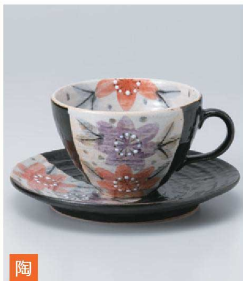

陶
534-207-783 **2,800円**
黒織部二色花コーヒーC/S
(皿15×2)
534-208-783 **1,700円**
黒織部二色花コーヒー碗
(10×6.5-230cc)