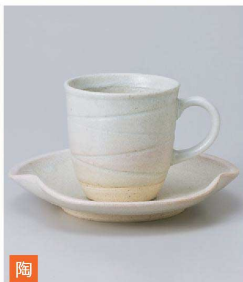

陶
534-207-783 **2,800円**
黒織部二色花コーヒーC/S
(皿15×2)
534-208-783 **1,700円**
黒織部二色花コーヒー碗
(10×6.5-230cc)

陶
534-209-783 **2,800円**
鉄赤一珍花コーヒーC/S
(皿15×2)
534-210-783 **1,700円**
鉄赤一珍花コーヒー碗
(10×6.5-230cc)

陶
534-301-783 **2,750円**
黄瀬戸花コーヒーC/S
(皿15×2)
534-302-783 **1,650円**
黄瀬戸花コーヒー碗
(10×6.5-230cc)

陶
534-303-783 **2,750円**
ぶどうコーヒーC/S
(皿15×2)
534-304-783 **1,650円**
ぶどうコーヒー碗
(10×6.5-230cc)

陶
534-305-783 **2,750円**
一珍すきコーヒーC/S
(皿15×2)
534-306-783 **1,650円**
一珍すきコーヒー碗
(10×6.5-230cc)

陶
534-307-783 **2,400円**
織部市松碗皿
(皿13×12×2.3)
534-308-783 **1,400円**
織部市松碗
(8.6×8.2×6.7-200cc)

陶
534-309-473 **2,400円**
細十草影さざなみコーヒーC/S
(9×7.5-240cc 皿14.5×3)

陶
534-401-243 **1,900円**
黒油滴小コーヒーC/S
(皿14.5×2.7)
534-402-243 **1,150円**
黒油滴小コーヒー碗
(7×7.3-170cc)

陶
534-403-243 **1,900円**
白ウス小コーヒーC/S
(皿14.5×2.7)
534-404-243 **1,150円**
白ウス小コーヒー碗
(7×7.3-170cc)