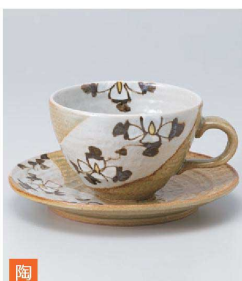

陶
534-201-513 **2,750円**
御本粉引コーヒーC/S
(14.8×22)
534-202-513 **1,650円**
御本粉引コーヒー碗
(7.4×7.4-240cc)

陶
534-203-743 **3,240円**
点彩渦コーヒーC/S(紺)
(皿15×2)
534-204-743 **1,950円**
点彩渦(紺)コーヒー碗
(8×7-180cc)

陶
534-205-743 **3,240円**
点彩渦コーヒーC/S(赤)
(皿15×2)
534-206-743 **1,950円**
点彩渦(赤)コーヒー碗
(8×7-180cc)

陶
534-207-783 **2,800円**
黒織部二色花コーヒーC/S
(皿15×2)
534-208-783 **1,700円**
黒織部二色花コーヒー碗
(10×6.5-230cc)

陶
534-209-783 **2,800円**
鉄赤一珍花コーヒーC/S
(皿15×2)
534-210-783 **1,700円**
鉄赤一珍花コーヒー碗
(10×6.5-230cc)

陶
534-301-783 **2,750円**
黄瀬戸花コーヒーC/S
(皿15×2)
534-302-783 **1,650円**
黄瀬戸花コーヒー碗
(10×6.5-230cc)