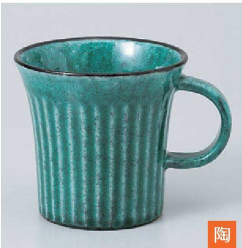

536-204-763 **2,440円**
軽量薄造りマグカップ HAPPY CATS
(11.6×8.9×9.4×360cc)

536-205-793 **2,860円**
粉引ソギ目 反マグ
(9.3×8×270cc)

536-301-513 **1,650円**
マグ スーフカフ 黒十章小花マグ
(9.5×9×370cc)

536-302-513 **1,520円**
土物刷毛目マグ
(9×8.2×260cc)