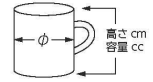

パンフレット番号	問合せ先	電話番号
20652-538	株式会社クイックパック	0564-59-3525

538 マグ Mug

538-101-153 1,200円
削ぎマグ 白 (9.3×8.1-240cc)