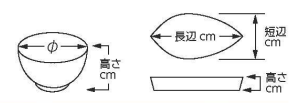

パンフレット番号	問合せ先	電話番号
20652-54	株式会社クイックパック	0564-59-3525

054 小鉢(丸・変形)
Small Sized Bowl (Round, Odd Shaped)

刺身					
向付					
中鉢					
小鉢					
小付	54-101-783 1,400円 ピンク塗分け モダンボールS (12.2×6.4)	54-102-783 1,600円 オリーブ 花型鉢 (12.5×4)	54-103-783 1,600円 黄瀬戸 花型鉢 (12.5×4)	54-104-783 1,600円 窯変白 花型鉢 (12.5×4)	54-105-783 1,600円 窯変グレー 花型鉢 (12.5×4)
珍味					
松花堂					
前菜皿					
付出皿					
焼物皿	54-201-783 1,400円 ブルー塗分け モダンボールS (12.2×6.4)	54-202-053 1,400円 粉引白うのふボール(小) (12.8×4.8)	54-203-353 1,000円 白刷毛石目小鉢 (13.2×12.5×5)	54-204-353 1,000円 黒刷毛石目小鉢 (13.2×12.5×5)	54-205-353 750円 油滴結晶4.0鉢 (13×5)
天皿					
香水					
蓋物					
蒸碗 土灰蒸し					
小皿					
和皿	54-301-083 850円 朝もやボールS (11.5×6)	54-302-253 660円 白均窯取鉢 (13.1×4.5)	54-303-513 700円 ひよ白拵り手4寸深鉢 (12.5×4.7)	54-304-633 560円 いぶし 13cm鉢 (12.8×4.6)	54-305-243 590円 刷毛巻拵り手4.0深鉢 (12.8×4.5)
多用皿					
多用鉢					
盛込鉢					
盛込皿					
酒器					
フリー カップ	54-401-543 600円 青海波 拵り手4.0鉢 (12.8×4.8)	54-402-543 600円 民芸十草 拵り手4.0鉢 (12.8×4.8)	54-403-543 600円 雪志野 拵り手4.0鉢 (12.8×4.8)	54-404-543 600円 明世荒刷毛 拵り手4.0鉢 (12.8×4.8)	54-405-543 600円 ゆず肌クリーム 拵り手4.0鉢 (12.8×4.8)
そば用品 薬味皿					
めん皿					
井 多用井					
液性見換 特選					
茶漬碗 飯碗	54-501-013 530円 ザフラ 水色うのふ 4.0浅井 (14.2×4.5)	54-502-013 530円 ザフラ 緑青 4.0浅井 (14.2×4.5)	54-503-013 530円 ザフラ 海碧 4.0浅井 (14.2×4.5)	54-504-013 530円 ザフラ 粉引白マット 4.0浅井 (14.2×4.5)	54-505-013 430円 窯変紺 菊型4.0浅鉢(13.8×3.8) 54-506-013 360円 窯変紺 菊型3.0浅鉢(10×3)
土瓶 ポット 急須					
湯呑 干茶					
カスター 卓上小物					
箸置					
レンジ スプーン					
灰皿	54-601-543 550円 黒天目4.0深鉢 (12.5×5.3)	54-602-473 650円 せせらぎ(軽量)3.5ボール (12.5×4.5)	54-603-793 420円 菊線菊型4.0浅鉢 (13.7×3.6)	54-604-353 650円 シナモン4.5鉢 (13.8×4.1)	54-605-353 650円 オリーブ4.5鉢 (13.8×4.1)