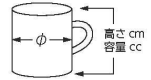

パンフレット番号	問合せ先	電話番号
20652-542	株式会社クイックパック	0564-59-3525

542 マグ Mug

542-101-513 **1,650円**
なでしこ丸マグ(青)
(8.7×8.7-380cc)