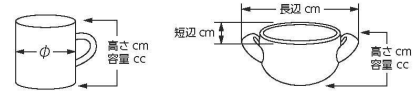

パンフレット番号	問合せ先	電話番号
20652-544	株式会社クイックパック	0564-59-3525

544 マグ&スープカップ
Mug and Soup Cup

544-101-163 1,080円 ペアふくろうカヤママグ (9×7.7-200cc)
544-102-793 1,020円 電車マグ (7.5×7.5-210cc)
544-103-513 900円 湖南マグ B-ダイヤ (2781-2) (9.3×10.8-400cc)
544-104-513 900円 湖南マグ Y-ダイヤ (2781-1) (9.3×10.8-400cc)
544-105-513 900円 コーヒータイム(白)マグ (7.8×8.5-300cc)
544-106-513 550円 湖南マグGスリット (2710-1) (8×8-230cc)