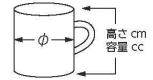

パンフレット番号	問合せ先	電話番号
20652-546	株式会社クイックパック	0564-59-3525

546 蓋付マグ & マグ (洋)
Lidded Mug and Mug (Western-style)

546-101-473 **2,400円** カモミール蓋付マグ (茶コシ付) (7.8×9.5-300cc)
 546-102-473 **2,400円** ミント蓋付マグ (茶コシ付) (7.8×9.5-300cc)
 546-103-473 **2,400円** レインボーフラワー蓋付マグ(P) (茶コシ付) (7.8×9.5-300cc)
 546-104-473 **2,400円** レインボーフラワー蓋付マグ(B) (茶コシ付) (7.8×9.5-300cc)
 546-105-473 **2,400円** エロール蓋付マグ (茶コシ付) (7.8×9.5-300cc)
 546-106-473 **2,400円** グリーンハーブ蓋付マグ (茶コシ付) (7.8×9.5-300cc)