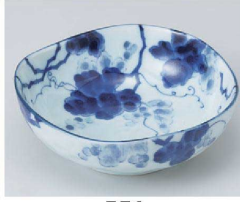

55-404-703 **1,000円**
荒目青磁二色十草花型小鉢
(12×4.8)

55-405-353 **600円**
線筋4.5鉢
(14.4×4.3)

55-501-353 **600円**
湧水しのぎ4.5鉢
(14.4×4.3)

55-502-763 **960円**
花形文様小鉢 イエロー
(10.5×3)

55-503-763 **960円**
花形文様小鉢 パープル
(10.5×3)

55-504-763 **960円**
花形文様小鉢 ピンク
(10.5×3)

55-505-763 **960円**
花形文様小鉢 グレー
(10.5×3)

55-601-523 **1,300円**
菊型ルリ13cm鉢(13×4.6)
55-602-523 **980円**
菊型ルリ9cm鉢(9×3.4)

55-603-523 **1,300円**
菊型白うのふ13cm鉢(13×4.6)
55-604-523 **980円**
菊型白うのふ9cm鉢(9×3.4)

55-605-413 **550円**
藍染ぶどう 4.5深鉢(13.7×5)
55-606-353 **470円**
藍染ぶどう三角3.5鉢(10.7×4)

55-607-263 **820円**
湧水15cm鉢
(15×14.5×4.4×250g)

55-608-153 **450円**
ブルーライン浅小鉢
(12.3×3.2)

- 刺身
- 向付
- 中鉢
- 小鉢
- 小付
- 珍味
- 松花堂
- 前菜皿
- 付出皿
- 焼物皿
- 天皿
- 香水
- 蓋物
- 蒸籠
- 土菜蒸し
- 小皿
- 和皿
- 多用皿
- 多用鉢
- 盛込鉢
- 盛込皿
- 酒器
- フリー
- カップ
- そば用品
- 薬味皿
- めん皿
- 井
- 多用井
- 流石豆焼
- 特選
- 茶漬碗
- 飯碗
- 土瓶
- ポット
- 急須
- 湯呑
- 干茶
- カスター
- 卓上小物
- 箸置
- レンジ
- スプーン
- 灰皿