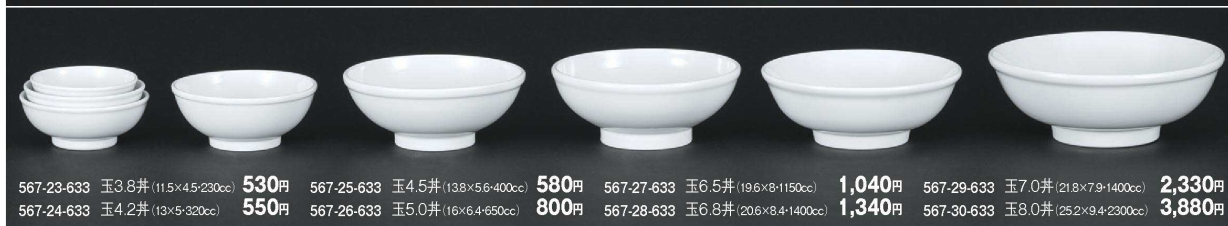

567-23-633 玉3.8井 (11.5×4.5-230cc) 530円	567-24-633 玉4.2井 (13×5-320cc) 550円	567-25-633 玉4.5井 (13.8×5.6-400cc) 580円	567-26-633 玉5.0井 (16×6.4-650cc) 800円	567-27-633 玉6.5井 (19.6×8-1150cc) 1,040円	567-28-633 玉6.8井 (20.6×8.4-1400cc) 1,340円	567-29-633 玉7.0井 (21.8×7.9-1400cc) 2,330円	567-30-633 玉8.0井 (25.2×9.4-2300cc) 3,880円

中華
オープン