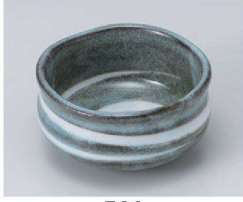

57-504-743 **850円**  
駒筋玉割  
(11.8×4)

57-505-743 **670円**  
黒備前3.6小鉢  
(12×4.5)

57-601-413 **670円**  
ブラウンエッチ小鉢  
(12.6×4.7)

57-602-353 **680円**  
チャコール3.8小鉢  
(12.6×4.7)

57-603-253 **580円**  
グレー白渦抹茶型小付  
(8.8×4.8)

57-604-403 **570円**  
白ドット3角4.0鉢  
(12.5×12.5×5.5)

57-605-403 **570円**  
黒ドット3角4.0鉢  
(12.5×12.5×5.5)

- 刺身
- 向付
- 中鉢
- 小鉢
- 小付
- 珍味
- 松花堂
- 前菜皿
- 付皿
- 焼物皿
- 天皿
- 香水
- 蓋物
- 蒸籠
- 土瓶蓋し
- 小皿
- 和皿
- 多用皿
- 多用鉢
- 盛込鉢
- 盛込皿
- 酒器
- フリー
- カップ
- そば用品
- 薬味皿
- めん皿
- 井
- 多用井
- 漆仕焼
- 特選
- 茶漬碗
- 飯碗
- 土瓶
- ポット
- 急須
- 湯呑
- 干茶
- カスター
- 卓上小物
- 箸置
- レンゲ
- スプーン
- 灰皿