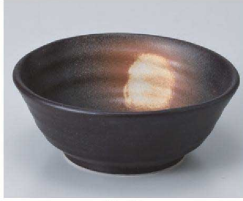

57-404-473 **950円**  
霽灰オフケ花測小鉢  
(11.3×3.5)

57-405-473 **800円**  
淡雪梅型3.5小鉢(赤)  
(11.5×4.5)

57-501-353 **850円**  
平安琥珀三ツ足3.8鉢  
(11.8×4.7)

57-502-353 **850円**  
最上川三ツ足3.8鉢  
(11.5×5)

57-503-333 **850円**  
京十草三ツ足3.8小鉢  
(11.5×5)

57-504-743 **850円**  
駒筋玉割  
(11.8×4)

57-505-743 **670円**  
黒備前3.6小鉢  
(12×4.5)

57-601-413 **670円**  
ブラウンエッチ小鉢  
(12.6×4.7)

57-602-353 **680円**  
チャコール3.8小鉢  
(12.6×4.7)

57-603-253 **580円**  
グレー白渦抹茶型小付  
(8.8×4.8)