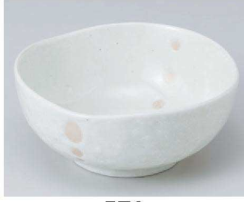

57-404-473 **950円**  
霽灰オフケ花測小鉢  
(11.3×3.5)

57-405-473 **800円**  
淡雪梅型3.5小鉢(赤)  
(11.5×4.5)

57-501-353 **850円**  
平安琥珀三ツ足3.8鉢  
(11.8×4.7)

57-502-353 **850円**  
最上川三ツ足3.8鉢  
(11.5×5)

57-503-333 **850円**  
京十草三ツ足3.8小鉢  
(11.5×5)

57-504-743 **850円**  
駒筋玉割  
(11.8×4)

57-505-743 **670円**  
黒備前3.6小鉢  
(12×4.5)

57-601-413 **670円**  
ブラウンエッチ小鉢  
(12.6×4.7)

57-602-353 **680円**  
チャコール3.8小鉢  
(12.6×4.7)

57-603-253 **580円**  
グレー白渦抹茶型小付  
(8.8×4.8)

57-604-403 **570円**  
白ドット3角4.0鉢  
(12.5×12.5×5.5)

57-605-403 **570円**  
黒ドット3角4.0鉢  
(12.5×12.5×5.5)

- 刺身
- 向付
- 中鉢
- 小鉢
- 小付
- 珍味
- 松花堂
- 前菜皿
- 付皿
- 焼物皿
- 天皿
- 香水
- 蓋物
- 蒸籠
- 土瓶蓋し
- 小皿
- 和皿
- 多用皿
- 多用鉢
- 盛込鉢
- 盛込皿
- 酒器
- フリー
- カップ
- そば用品
- 薬味皿
- めん皿
- 井
- 多用井
- 漆仕焼
- 特選
- 茶漬碗
- 飯碗
- 土瓶
- ポット
- 急須
- 湯呑
- 干茶
- カスター
- 卓上小物
- 箸置
- レンゲ
- スプーン
- 灰皿