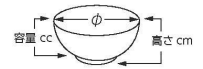

574-201-013 1,380円
忍者6.8ラーメン 黒(20.5×8・1200cc)
574-202-013 1,030円
忍者6.3ラーメン 黒(19×7.5・950cc)