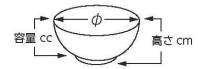

パンフレット番号	問合せ先	電話番号
20652-578	株式会社クイックパック	0564-59-3525

578 中華単品
Chinese-style Tableware

578-101-253 **2,760円**
粉引ライン反6.8高台井
(21×8.5-1300cc)

578-102-253 **4,320円**
粉引ライン7.0玉井
(21.5×8-1400cc)

578-103-253 **2,340円**
粉引ライン7.0丸高台皿
(22×6.3)

578-104-253 **1,560円**
粉引ラインライス井
(15×6.5-360cc)

578-105-253 **1,100円**
粉引ラインスープ碗
(11.8×5.5-250cc)

578-106-253 **900円**
粉引ライン3.0皿
(10×2)