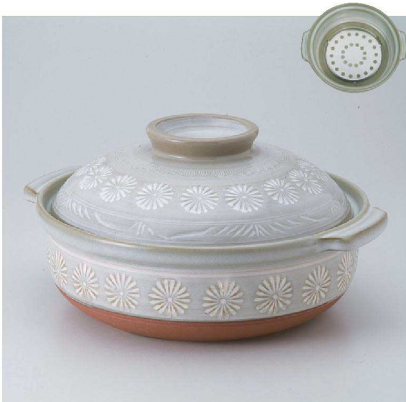

585-302-843 **14,500**円
花三島IH対応8.0深鍋(プレート付)(27.5×25×14)
585-303-843 **11,000**円
花三島IH対応7.0深鍋(プレート付)(24.5×22×13)