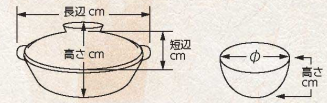

パンフレット番号	問合せ先	電話番号
20652-590	株式会社クイックパック	0564-59-3525

590

ご飯鍋・多用鍋 直火 陶
Earthenware Rice Cooker, Versatile Earthenware Pot

590-101-823 **19,500円**
マグマテックIH対応炊飯鍋2合炊
(23.5×19×14)

IH
590-102-253 **23,000円**
IHクレイポット 内蓋付
(30.2×22.8×13.9-1900cc)

590-201-813 **14,000円**
銀しゃり炊ごはん鍋2.5合炊
(23×19.5×17)

590-202-823 **30,000円**
セリオン炊飯鍋3合炊
(27.5×22.5×18)

590-203-813 **20,000円**
銀しゃり炊ごはん鍋4合炊
(25×21.5×20)

590-301-823 **15,800円**
せきすい4合ごはん炊鍋
(27×22×18)

590-302-823 **12,000円**
せきすい3合ごはん炊鍋
(21×17×15)