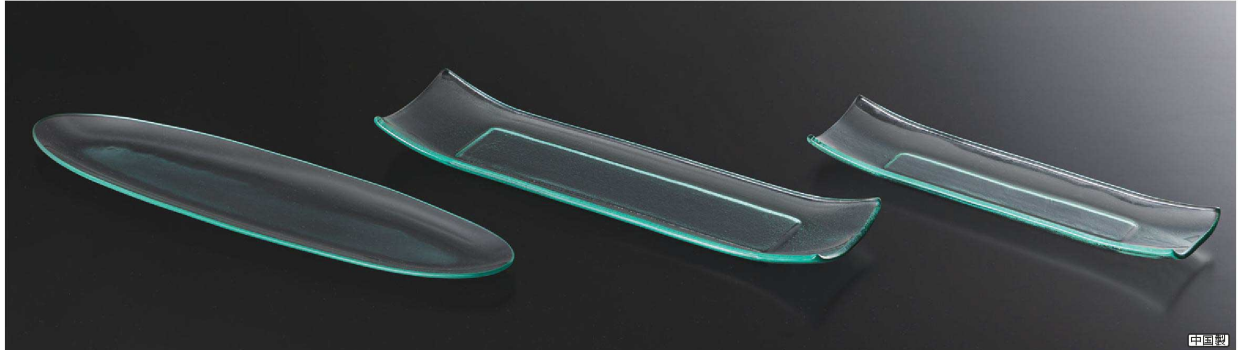

パンフレット番号	問合せ先	電話番号
20652-597	株式会社クイックパック	0564-59-3525

最新情報
P501-600

ガラス
Glass

597

597-101-633 **1,680円**
オーシャン41cm楕円長皿
(41.2×10.2×1.5)

597-102-633 **1,800円**
オーシャン38cmUトレイ
(38×10×3)

597-103-633 **1,400円**
オーシャン30cmUトレイ
(30×7.5×2.5)