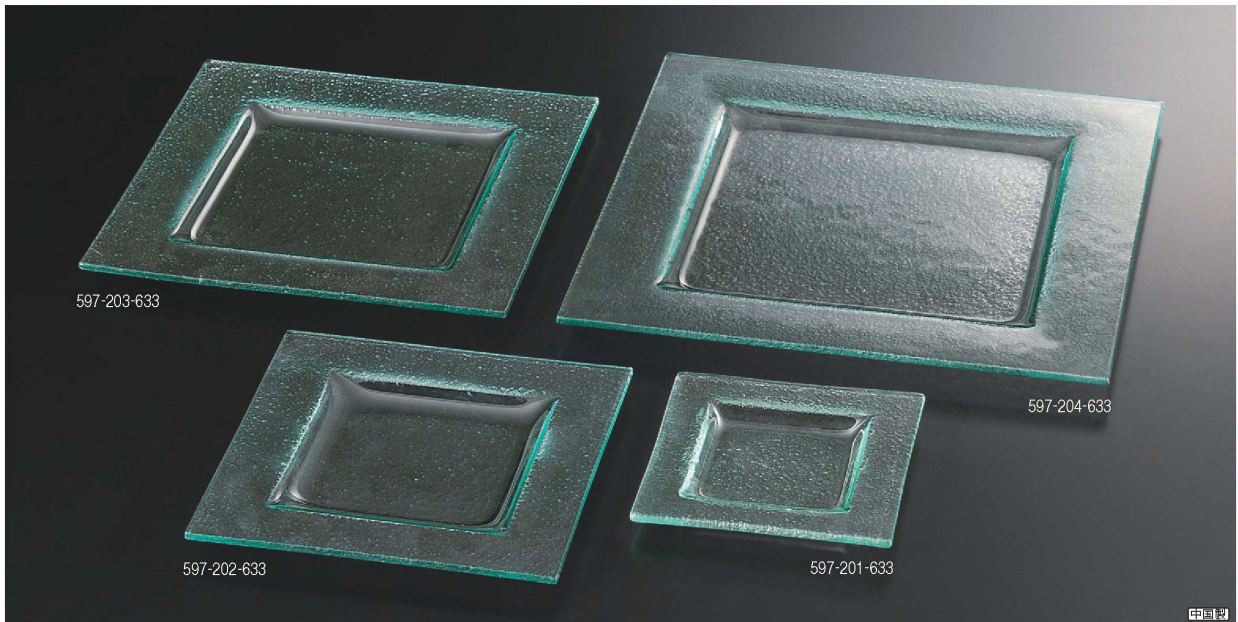

597-203-633

597-204-633

597-202-633

597-201-633

597-201-633 **1,100円**
オーシャン14cm正角リムプレート(14×14×1.5-内寸8.6×8.6)
597-202-633 **2,000円**
オーシャン20cm正角リムプレート(19.8×19.8×1.6-内寸12.3×12.3)

597-203-633 **2,900円**
オーシャン25cm正角リムプレート(25.3×25.3×1.7-内寸16×16)
597-204-633 **3,600円**
オーシャン31.5cm正角リムプレート(31.4×31.4×1.7-内寸20.6×20.6)