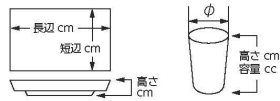

パンフレット番号	問合せ先	電話番号
20652-597	株式会社クイックパック	0564-59-3525

最新情報
P501-600