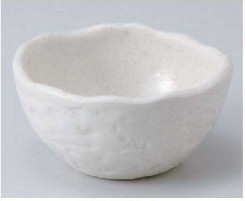

61-303-793 **1,000円**
布目帯ラインボール小
(11.5×3.8)

61-304-153 **860円**
清流水タタキ小鉢(大)
(11.5×5.5)

61-305-353 **830円**
グリーンタタラ鉢(小)
(10.2×10×5)

61-401-473 **650円**
青磁赤絵花紋3.3浅小鉢
(11.2×3.5)

61-402-473 **650円**
青地手描風赤絵3.3浅井
(11.2×3.5)

61-403-013 **770円**
にゃんだふる40小鉢 青
(12×4.5)

61-404-603 **970円**
白ウノフ タタラ鉢(大)
(11×5.8)

61-405-473 **900円**
黒油滴 変形三角鉢(小)
(12.3×3)

61-501-473 **550円**
点丸白マット三角小鉢
(11.2×11.2×5.4)

61-502-543 **580円**
深海(ブルー)3.6小鉢
(11×5)

61-503-473 **800円**
流水天目タタラ小鉢(小)
(10×5)

61-504-473 **800円**
白萩タタラ小鉢
(10×5)

61-505-353 **780円**
コヨリ小鉢 白
(9.5×5.4)

61-601-613 **770円**
石垣11cmボール土物 青
(11×5.5)

61-602-613 **770円**
石垣11cmボール土物 白ベージュ
(11×5.5)

61-603-263 **580円**
刷毛粉引11cm鉢
(11×3.8)