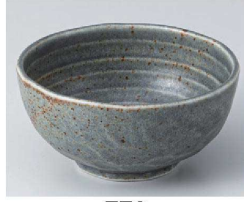

61-601-613 **770円**
石垣11cmボール土物 青
(11×5.5)