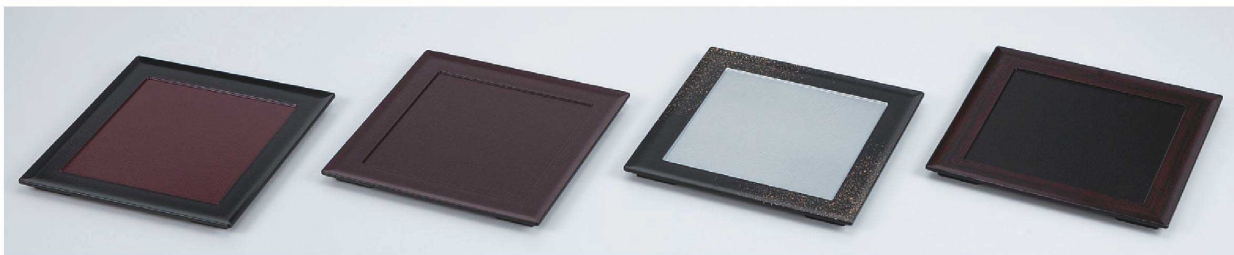

パンフレット番号	問合せ先	電話番号
20652-614	株式会社クイックパック	0564-59-3525

614 越前漆器 小皿・角皿・珍味入
 Echizen Lacquerware Small Plate, Square Plate, Small Bowl for Delicacies
 (H.S.P加工) 傷復元、汚れ防止予防加工。

614-101-983 1,200円 4.3 アールソーサー 溜艶消 (13×9.9×1.8)	614-102-983 1,000円 4.3 アールソーサー 黒(銀河塗) (13×9.9×1.8)	614-103-983 1,900円 4.3 アールソーサー ワインカラー H.S.P加工 (13×9.9×1.8)	614-104-983 1,950円 4.3 アールソーサー 水色塗(ブラック)縁銀 H.S.P加工 (13×9.9×1.8)	614-105-983 1,300円 4.6 四方小皿 銀華塗 H.S.P加工 (14×14×2)
---	--	--	---	---

614-201-983 1,250円 スクウェアプレート(小) 洗朱 (13.6×13.6×1.5)	614-202-983 1,600円 スクウェアプレート(小)雲流塗(ブラック) (13.6×13.6×1.5)	614-203-983 1,200円 スクウェアプレート(小) 白 (13.6×13.6×1.5)	614-204-983 1,580円 5.7 小判皿 黒ハケ目 (17×12.6×2.6)	614-205-983 1,580円 5.7 小判皿 銀朱ハケ目 (17×12.6×2.6)
--	--	---	---	--