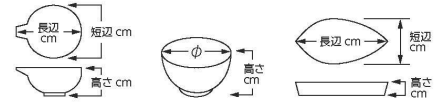

| | | |
|----------|-------------|--------------|
| パンフレット番号 | 問合せ先 | 電話番号 |
| 20652-62 | 株式会社クイックパック | 0564-59-3525 |

062 小鉢(丸)
Small Sized Bowl (Round)

| | | | | | |
|-----------------|--|--|---|---|--|
| 刺身 | | | | | |
| 向付 | | | | | |
| 中鉢 | | | | | |
| 小鉢 | | | | | |
| 小付 | 62-101-573 700円 グリーンハケメタル型小鉢 (8.5×4.5) | 62-102-573 700円 黄ハケメタル型小鉢 (8.5×4.5) | 62-103-573 700円 ブルーハケメタル型小鉢 (8.5×4.5) | 62-104-573 550円 あけぼのタル型小鉢 (8.5×4.5) | 62-105-573 550円 青地タル型小鉢 (8.5×4.5) |
| 珍珠 | | | | | |
| 松花堂 | | | | | |
| 前菜皿 | | | | | |
| 付出皿 | | | | | |
| 焼物皿 | 62-201-793 1,430円 石目黄3.8小鉢(11.3×3.5) | 62-203-413 650円 白浜若葉 小鉢(中) (11×5.1) | 62-205-053 1,080円 雪粉引乱線3.0深鉢 (9.5×5.2) | 62-206-263 600円 粉引3.6小鉢 (10.6×4.9) | 62-207-513 570円 三島3.5小鉢 (11×4.8) |
| 天皿 | 62-202-793 1,000円 石目黄2.8小鉢(8.5×3) | 62-204-403 550円 白浜若葉3.3小鉢(9.3×4.3) | | | |
| 香水 | | | | | |
| 蓋物 | | | | | |
| 蒸碗 土紙蒸し | | | | | |
| 小皿 | | | | | |
| 和皿 | 62-301-403 480円 新黒結晶丸小鉢 (10.5×4.8) | 62-302-473 450円 深海グリーン菊型3.3井 (11×3.5) | 62-303-353 470円 藍祥瑞 楕円35鉢 (11×10.8×4.1) | 62-304-163 450円 茶削平小鉢 (10×4) | 62-305-353 470円 藍銀彩 菊形35鉢 (10.5×4.2) |
| 多用皿 | | | | | |
| 多用鉢 | | | | | |
| 盛込鉢 | | | | | |
| 盛込皿 | | | | | |
| 酒器 | | | | | |
| フリー カップ | 62-401-353 470円 新古代小鉢(小)黒 (9×4.5) | 62-402-543 480円 明世荒刷毛3.5ボール (11×4.5) | 62-403-603 1,210円 青磁菊型 丸3.0小鉢 (9.7×5.3) | 62-404-263 580円 黒釉八角小付 (10×3.5) | 62-405-403 430円 木ノ実3.5ボール (10.8×4) |
| そば用品 薬味皿 | | | | | |
| めん皿 | | | | | |
| 井 多用井 | | | | | |
| 液仕見換 特選 | | | | | |
| 茶漬碗 飯碗 | 62-501-153 600円 瀧取3.3丸ボール 宙 (9.8×4.5) | 62-503-603 430円 細十草 三角3.5鉢 (10.7×10.7×4.1) | 62-504-013 360円 十草 丸30浅鉢 (10×3) | 62-505-313 450円 シルキー3.3ボール (10.8×4.2) | 62-506-573 330円 金結晶3.5小鉢 (10.5×4.7) |
| 土瓶 ポット 急須 | 62-502-153 440円 瀧取ミニボール 宙 (7.5×3.9) | | | | |
| 湯呑 干茶 | | | | | |
| カスター 卓上小物 | | | | | |
| 箸置 | | | | | |
| レンジ スプーン | | | | | |
| 灰皿 | 62-601-313 900円 窯変グレートチリ 17cmボール(16.8×5) | 62-603-523 1,180円 赤結び5.5鉢(16.5×5) | 62-605-253 590円 赤絵錦3.8小鉢(11.5×6) | 62-608-253 590円 グレー満3.8小鉢(11.5×6) | 62-611-403 500円 ルリ化粧4.5ボール(13.5×5) |
| | 62-602-313 700円 窯変グレートチリ 14.5cmボール(14.5×4.6) | 62-604-523 780円 赤結び4.5鉢(13.6×4) | 62-606-253 490円 赤絵錦3.5小鉢(10.5×4.7) | 62-609-253 490円 グレー満3.5小鉢(10.5×4.7) | 62-612-403 360円 ルリ化粧3.5ボール(11×4) |
| | | | 62-607-253 450円 赤絵錦3.0小鉢(9.5×4.3) | 62-610-253 450円 グレー満3.0小鉢(9.5×4.3) | |