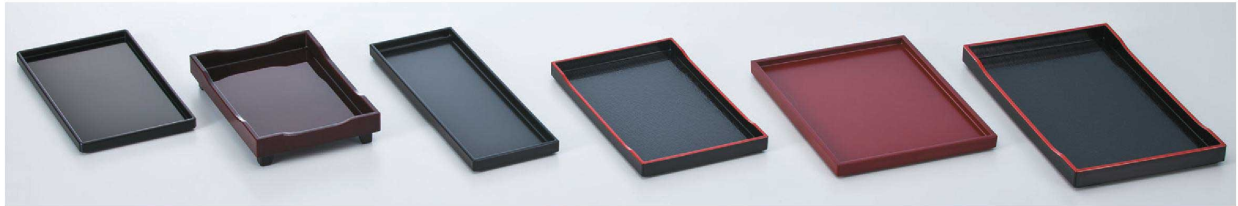

パンフレット番号	問合せ先	電話番号
20652-629	株式会社クイックパック	0564-59-3525

最新情報  
P601-660

越前漆器 盆  
Echizen Lacquerware Tray  
[N.S加工] すべり止め加工。

629

- 629-101-983 **1,050円** 小判トレー盆 黒 (18.9×9.8×1.5)
- 629-102-983 **2,000円** 布目カスター盆 黒天朱 (21.2×10.3×1.5)
- 629-103-983 **1,350円** 小判カスター盆 銀朱 (25.7×11.5×1.7)
- 629-104-983 **1,350円** 長角手付カスター盆(小) 黒 (21.3×9.8×3.6)
- 629-105-983 **1,400円** 長角手付カスター盆(大) 黒 (21.3×13×4)
- 629-106-983 **1,300円** 小判手付カスター盆 黒天朱 (23×13×2.5)

- 629-201-983 **1,350円** 華橋カスター盆 黒石目 (20.2×12×1.4)
- 629-202-983 **1,400円** 殿上カスター盆 溜 (18.3×12.7×3.4)
- 629-203-983 **1,350円** 切立カスター盆 黒石目 (25×9.2×1.5)
- 629-204-983 **1,350円** 木目長角カスター盆(小) 黒天朱 (21.1×13.2×1.8)
- 629-205-983 **1,800円** 春日カスター盆 銀朱 (21.4×16.8×1.7)
- 629-206-983 **1,750円** 木目長角カスター盆(大) 黒天朱 (29.5×16.2×2.2)