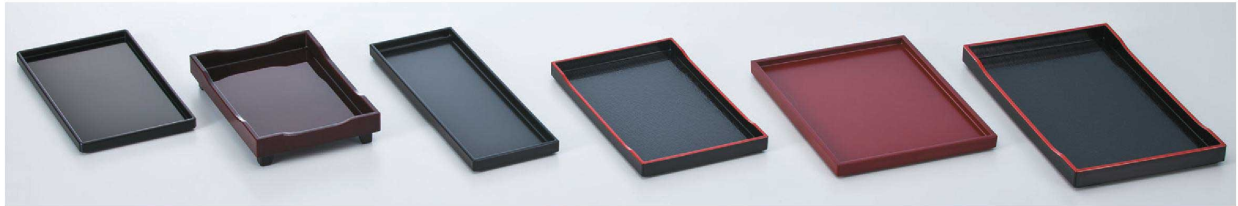

パンフレット番号	問合せ先	電話番号
20652-629	株式会社クイックパック	0564-59-3525

最新情報  
P601-660

越前漆器 盆  
Echizen Lacquerware Tray  
[N.S加工] すべり止め加工。

629

629-101-983 **1,050円** 小判トレー盆 黒 (18.9×9.8×1.5)  
629-102-983 **2,000円** 布目カスター盆 黒天朱 (21.2×10.3×1.5)  
629-103-983 **1,350円** 小判カスター盆 銀朱 (25.7×11.5×1.7)  
629-104-983 **1,350円** 長角手付カスター盆(小) 黒 (21.3×9.8×3.6)  
629-105-983 **1,400円** 長角手付カスター盆(大) 黒 (21.3×13×4)  
629-106-983 **1,300円** 小判手付カスター盆 黒天朱 (23×13×2.5)

629-201-983 **1,350円** 華橋カスター盆 黒石目 (20.2×12×1.4)  
629-202-983 **1,400円** 殿上カスター盆 溜 (18.3×12.7×3.4)  
629-203-983 **1,350円** 切立カスター盆 黒石目 (25×9.2×1.5)  
629-204-983 **1,350円** 木目長角カスター盆(小) 黒天朱 (21.1×13.2×1.8)  
629-205-983 **1,800円** 春日カスター盆 銀朱 (21.4×16.8×1.7)  
629-206-983 **1,750円** 木目長角カスター盆(大) 黒天朱 (29.5×16.2×2.2)