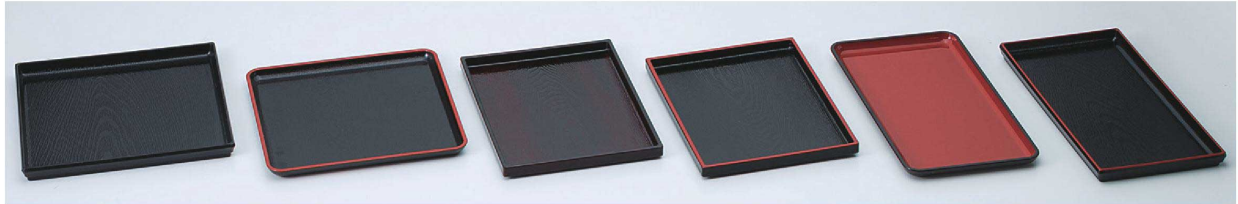

- 629-401-983 **1,780円** 8.0 角ケヤキ木目盆 黒 (24.3×24.3×2)
- 629-402-983 **1,550円** 8.0 正角ケヤキ盆 黒天朱 (23.8×23.8×1.7)
- 629-403-983 **1,750円** 8.5 木目長角盆 溜 (26×26×1.8)
- 629-404-983 **1,550円** 8.5 木目長角盆 黒天朱 (26×19.5×1.8)
- 629-405-983 **1,550円** 10.0 ぜんざい盆 朱天黒 (30×17.2×1.7)
- 629-406-983 **1,600円** 10.0 木目入るこ盆 黒天朱 (30.3×16.6×2)